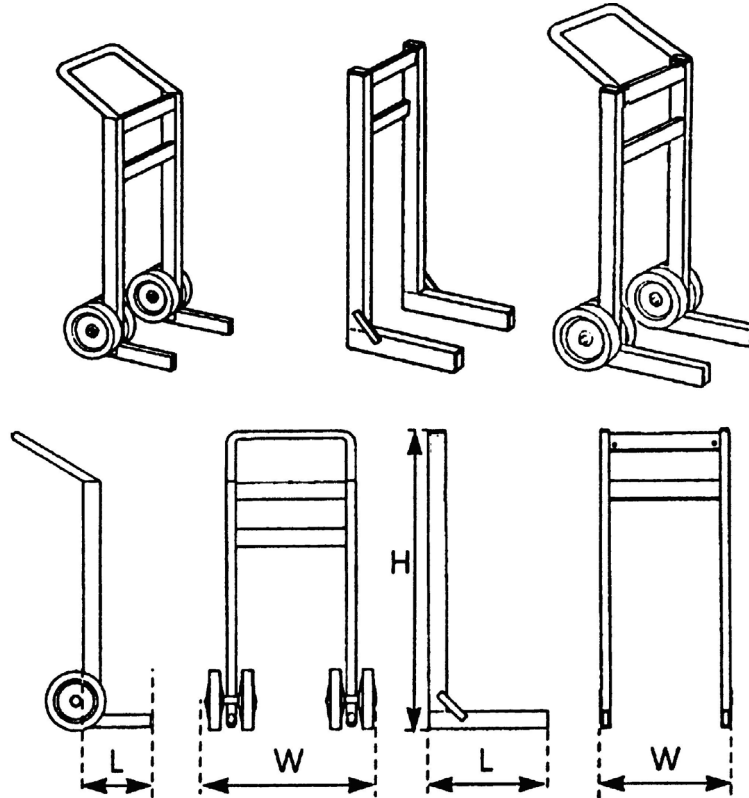

Lifter
TLL 150
TTL 225

Stand
TLS 150
TTS 225

Mover
L 150
L 225

Type	Dimensionen (mm)			Gewicht (kg)	max. Last (kg)
	H	L	W		
TLL 150	850	250	600	14,5	150
TLS 150	910	400	435	9	
TLL 225	1040	270	725	17,5	225
TLS 225	960	500	540	13	
L 150	910	600	600	14,5	150
L 225	1060	725	725	20	225

Konstruktion aus geschweissten Stahlrohren.

Grundiert und lackiert, wahlweise verzinkt oder verchromt.

Lifter und Mover auf Zwillingsreifen mit Kunststoff-Felge und Vollgummi-Reifen.

Änderungen vorbehalten